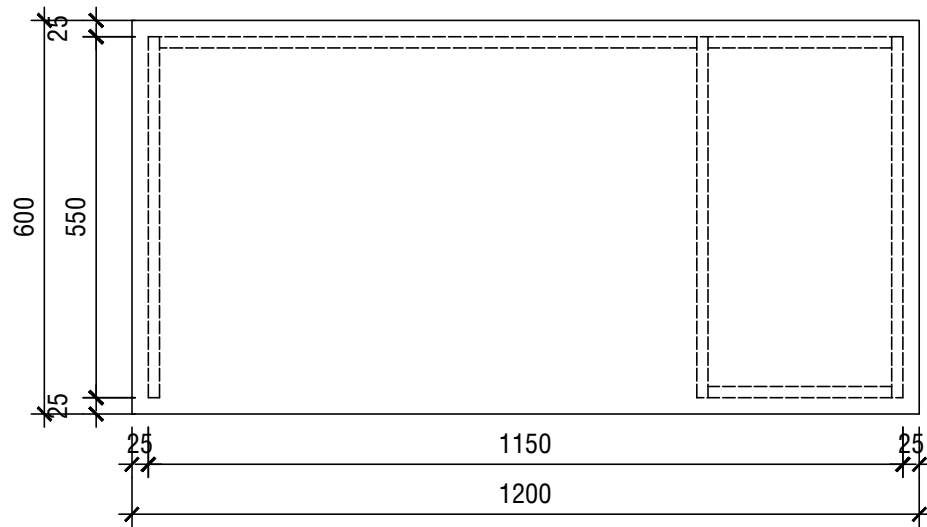

O V'D PI

I J KEJ W

/DCP'Nî O'D PI 'I ~ 'ECQ'UWI J GR'NQ K
CD'Fî ['18mm

/Xf EJ 'VT E'ECQ'472

/Xf P'J ~ PI .PI P'I K C.'O V'' f [.'Xi

Dî P'RJ ~ O'N O'D PI 'I 'ECQ'UWI J ; R

XGGPGT'ZQCP" î Q'Fî ['18mm

/U P'RW5'N R

DCP 'XKV P J 'I KCQ 'XK P

KT: 1200 x 600 x 750